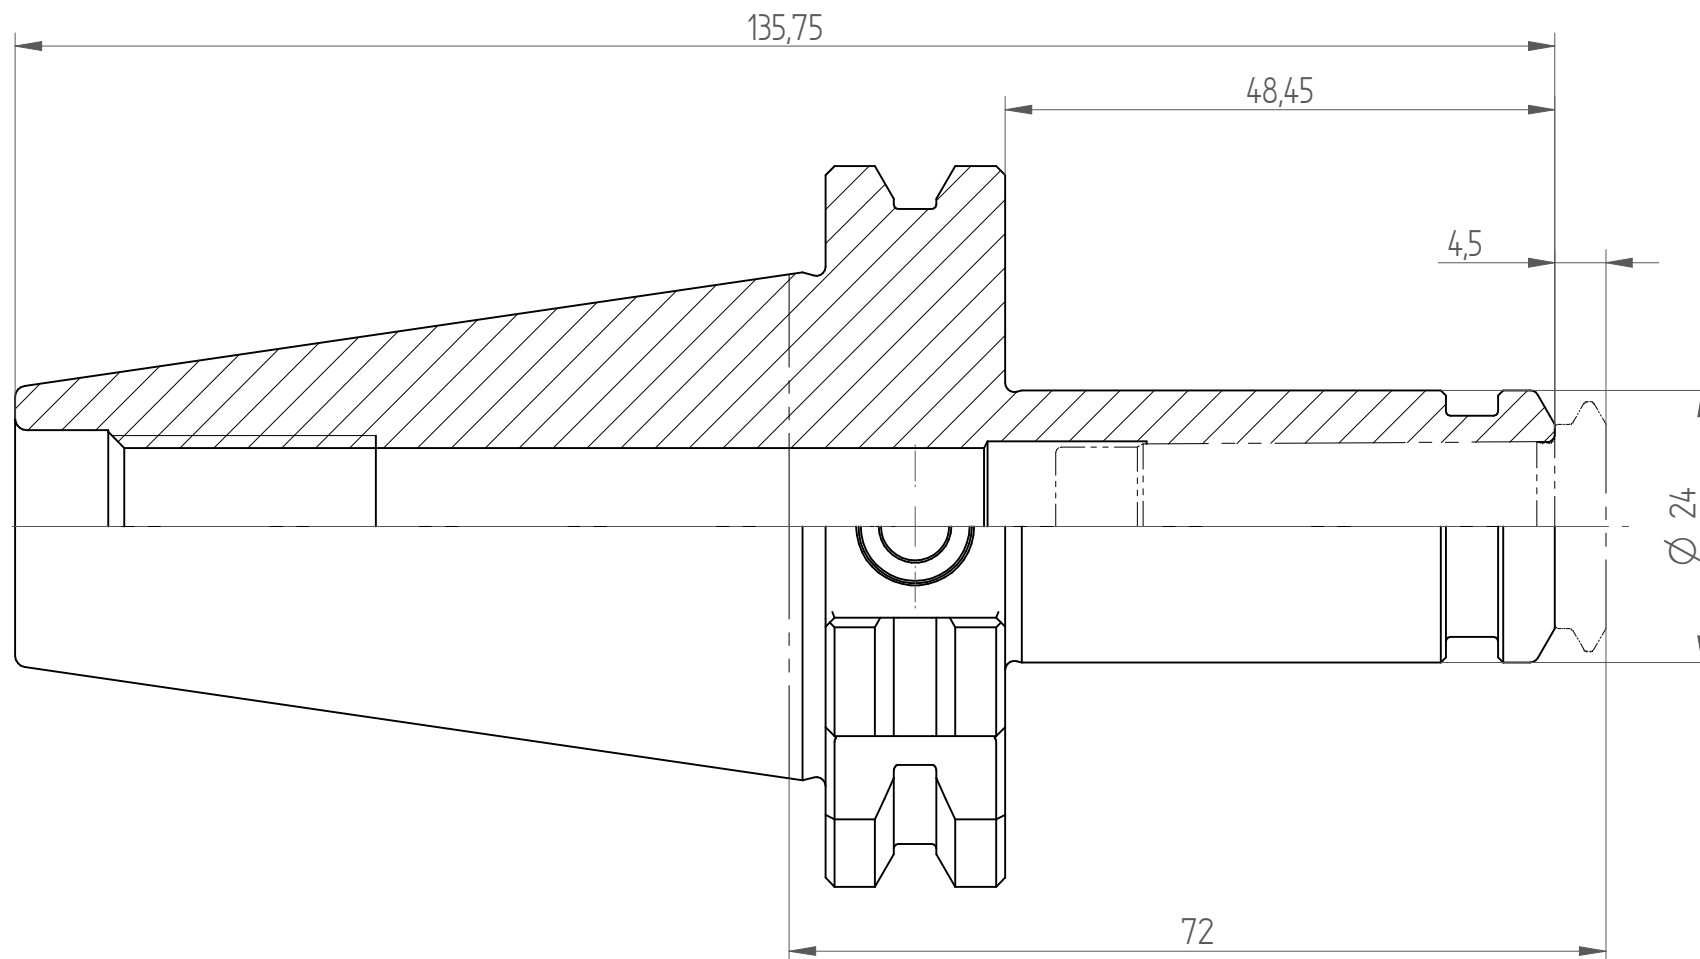

Swiss
Precision
Tools

REGO-FIX®

REGO-FIX AG
Obermattweg 60
4456 Tenniken / Switzerland

Phone +41 61 976 14 66
Fax +41 61 976 14 14
www.rego-fix.com

This is a non-controlled copy. All information given herein is subject to change without notice

The information given herein has been carefully checked and is believed to be correct. REGO-FIX, however, assumes no responsibility or liability for any errors, inaccuracies or omissions that may appear in this drawing

This document is subject to copyright laws. No part of this document may be reproduced or transmitted in any form or any means, electronic or mechanic, for any purpose, without the express written permission of REGO-FIX

Type : TC40_PG15x072
Part No. : 224071530
Date : 26.02.2015
Scale : 1:5